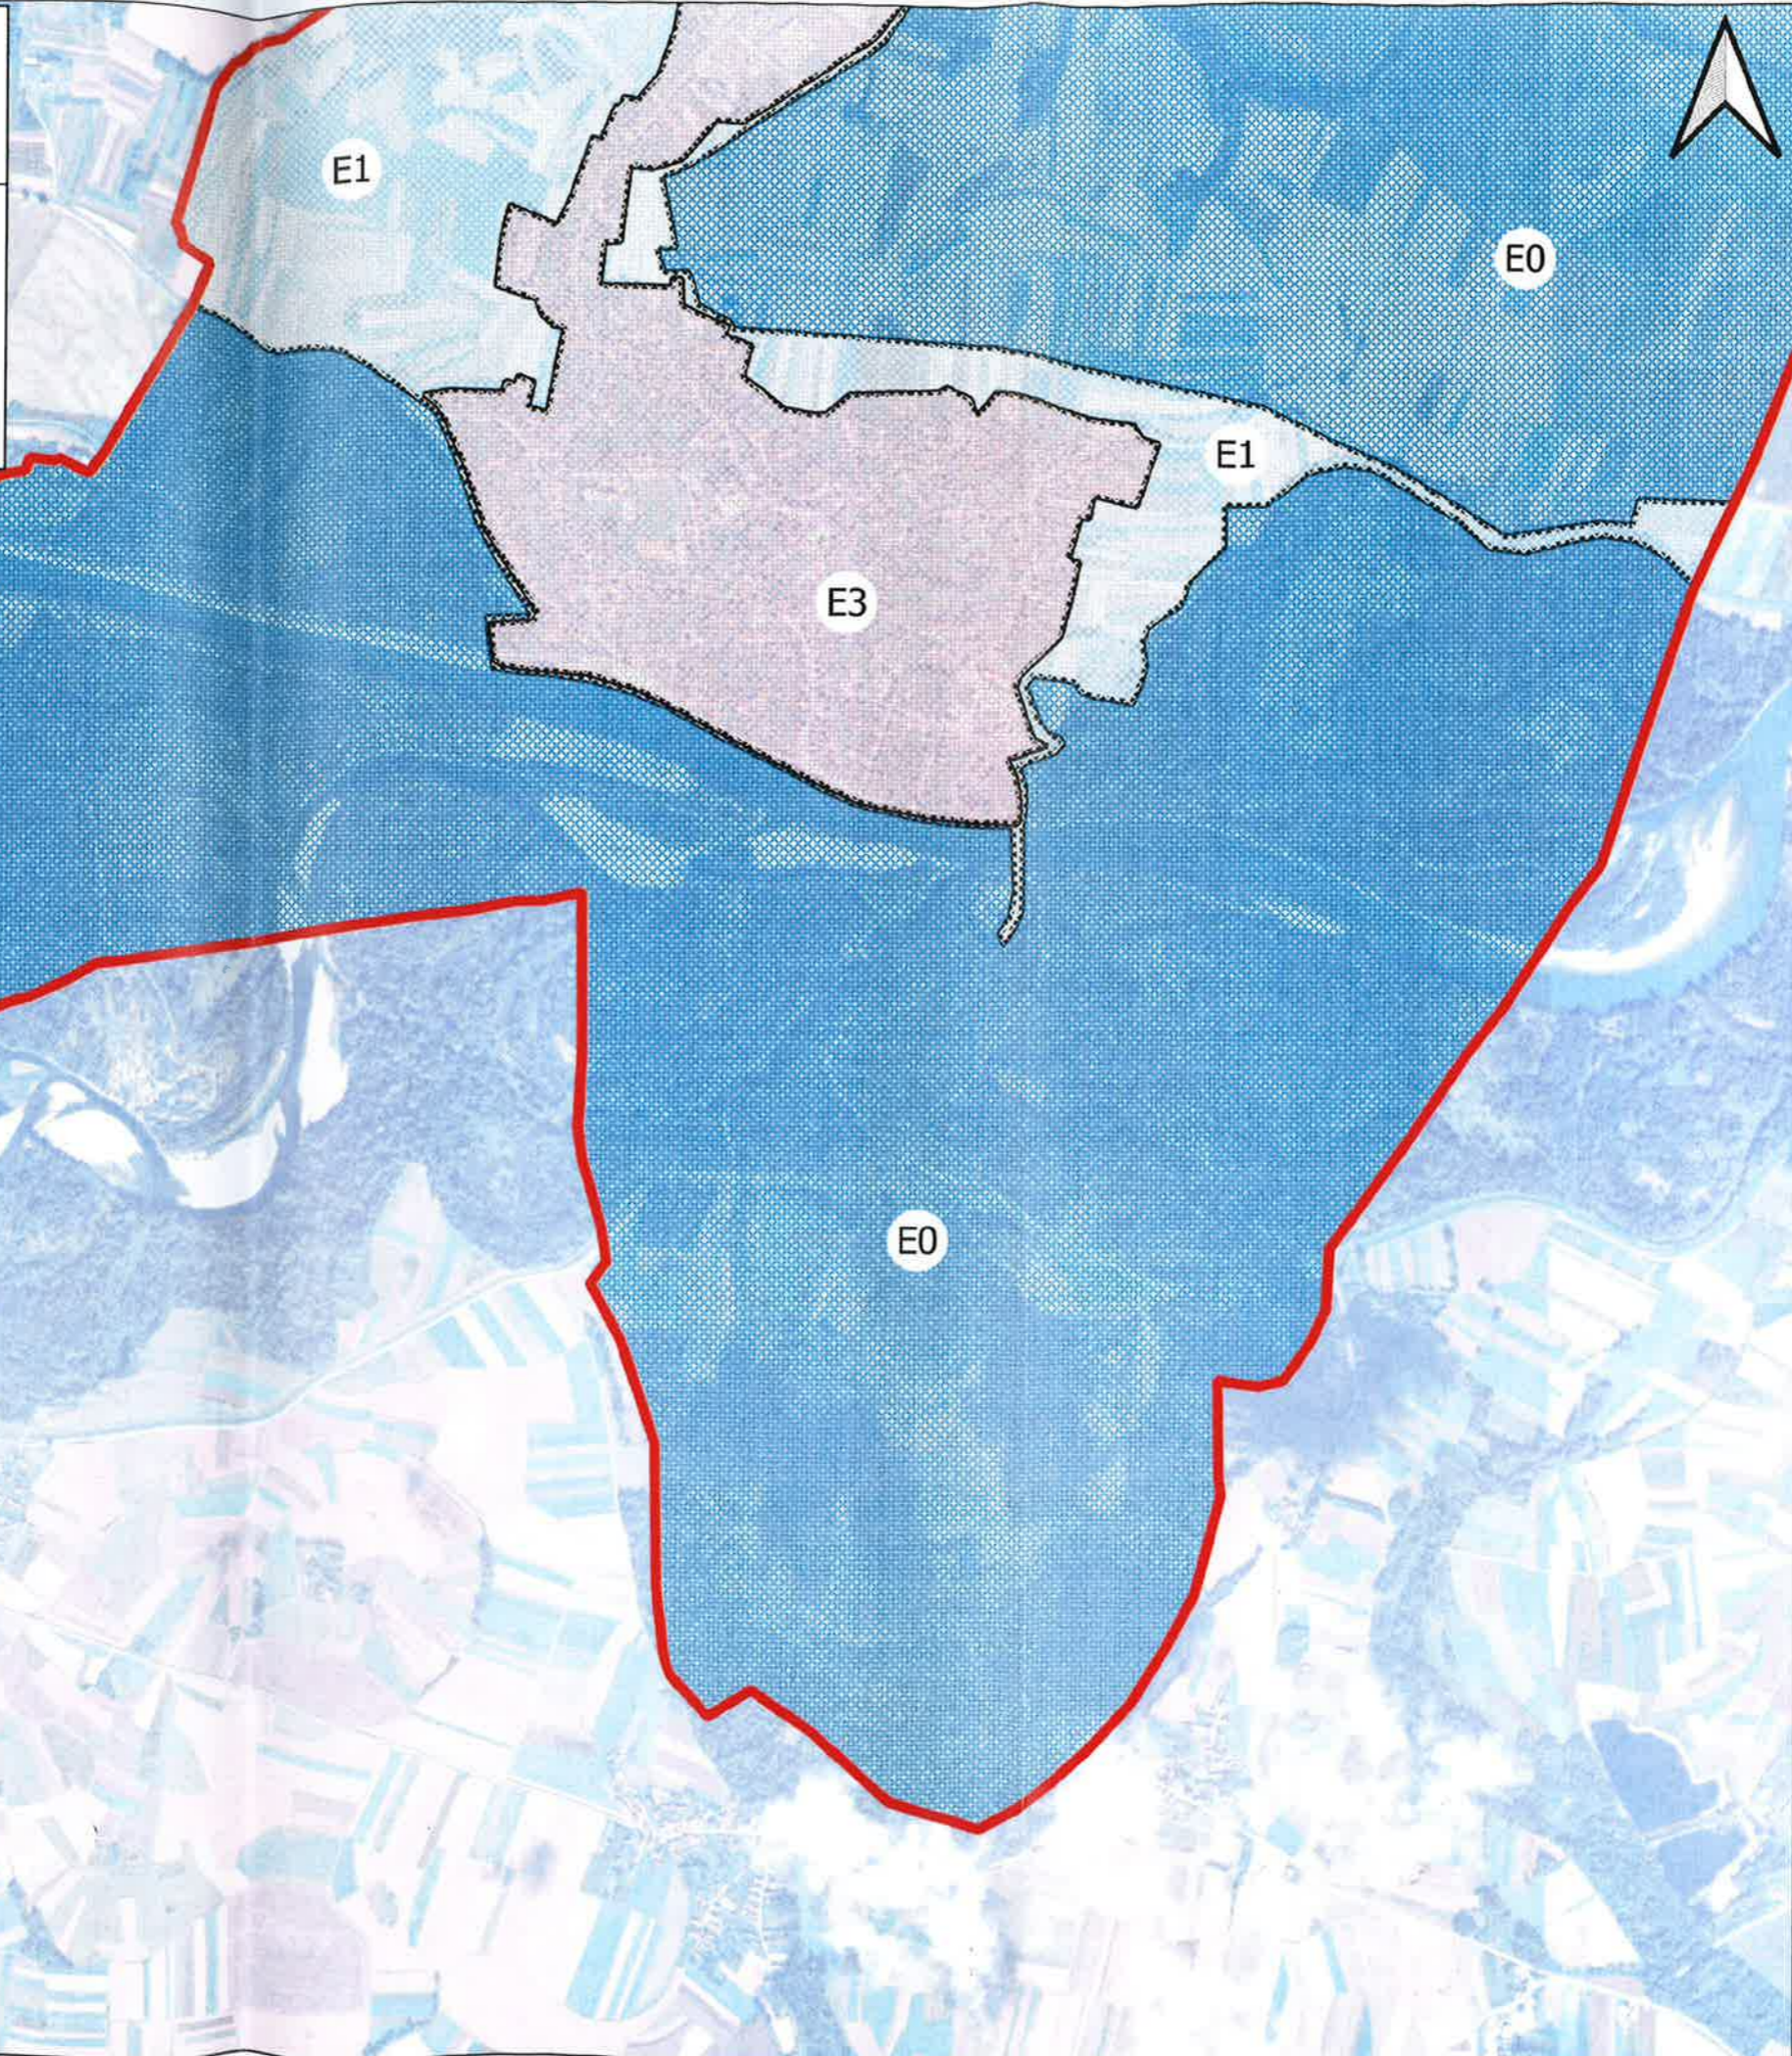

OPĆINA DONJA DUBRAVA

PLAN RASVJETE

Plasni znak	Polazatelj
	Granica JLS ili grada Zagreba
	Područja prirodne rasvjetljenosti
	Područja tamnog krajolika
	Područja niske ambijentalne rasvjetljenosti
	Područja srednje ambijentalne rasvjetljenosti
	Područja visoke ambijentalne rasvjetljenosti

Mjerilo:	1:25000
Broj stranice:	1/2
Datum:	Travanj 2024.
Naziv nacrt:	Prikaz zona
Naručitelj:	Općina Donja Dubrava Trg Republike 13 40328 Donja Dubrava OIB:63140387407
Izvođač:	Energy Plus - d.o.o. Koprivnička 19 Ludbreg OIB:63547118720
Odgovorna osoba naručitelja:	Marijan Varga
Odgovorna osoba izvođača:	Miroslav Hlebar

OPĆINA DONJA DUBRAVA

PLAN RASVJETE

Planirani znak	Pokazatelj
	Granični JLS ili grada Zagreba
	Područja prirodne rasvjetljenosti
	Područja tamnog krajolika
	Područja niske ambijentalne rasvjetljenosti
	Područja srednje ambijentalne rasvjetljenosti
	Područja visoke ambijentalne rasvjetljenosti

Mjerilo:	1:25000
Broj stranice:	2/2
Datum:	Travanj 2024.
Naziv nacрта:	Prikaz zona
Naručitelj:	Općina Donja Dubrava Trg Republike 13 40328 Donja Dubrava OIB:63140387407
Izvođač:	Energy Plus - d.o.o. Koprivnička 19 Ludbreg OIB:63547118720
Odgovorna osoba naručitelja:	Marijan Varga
Odgovorna osoba izvođača:	Miroslav Hlebar