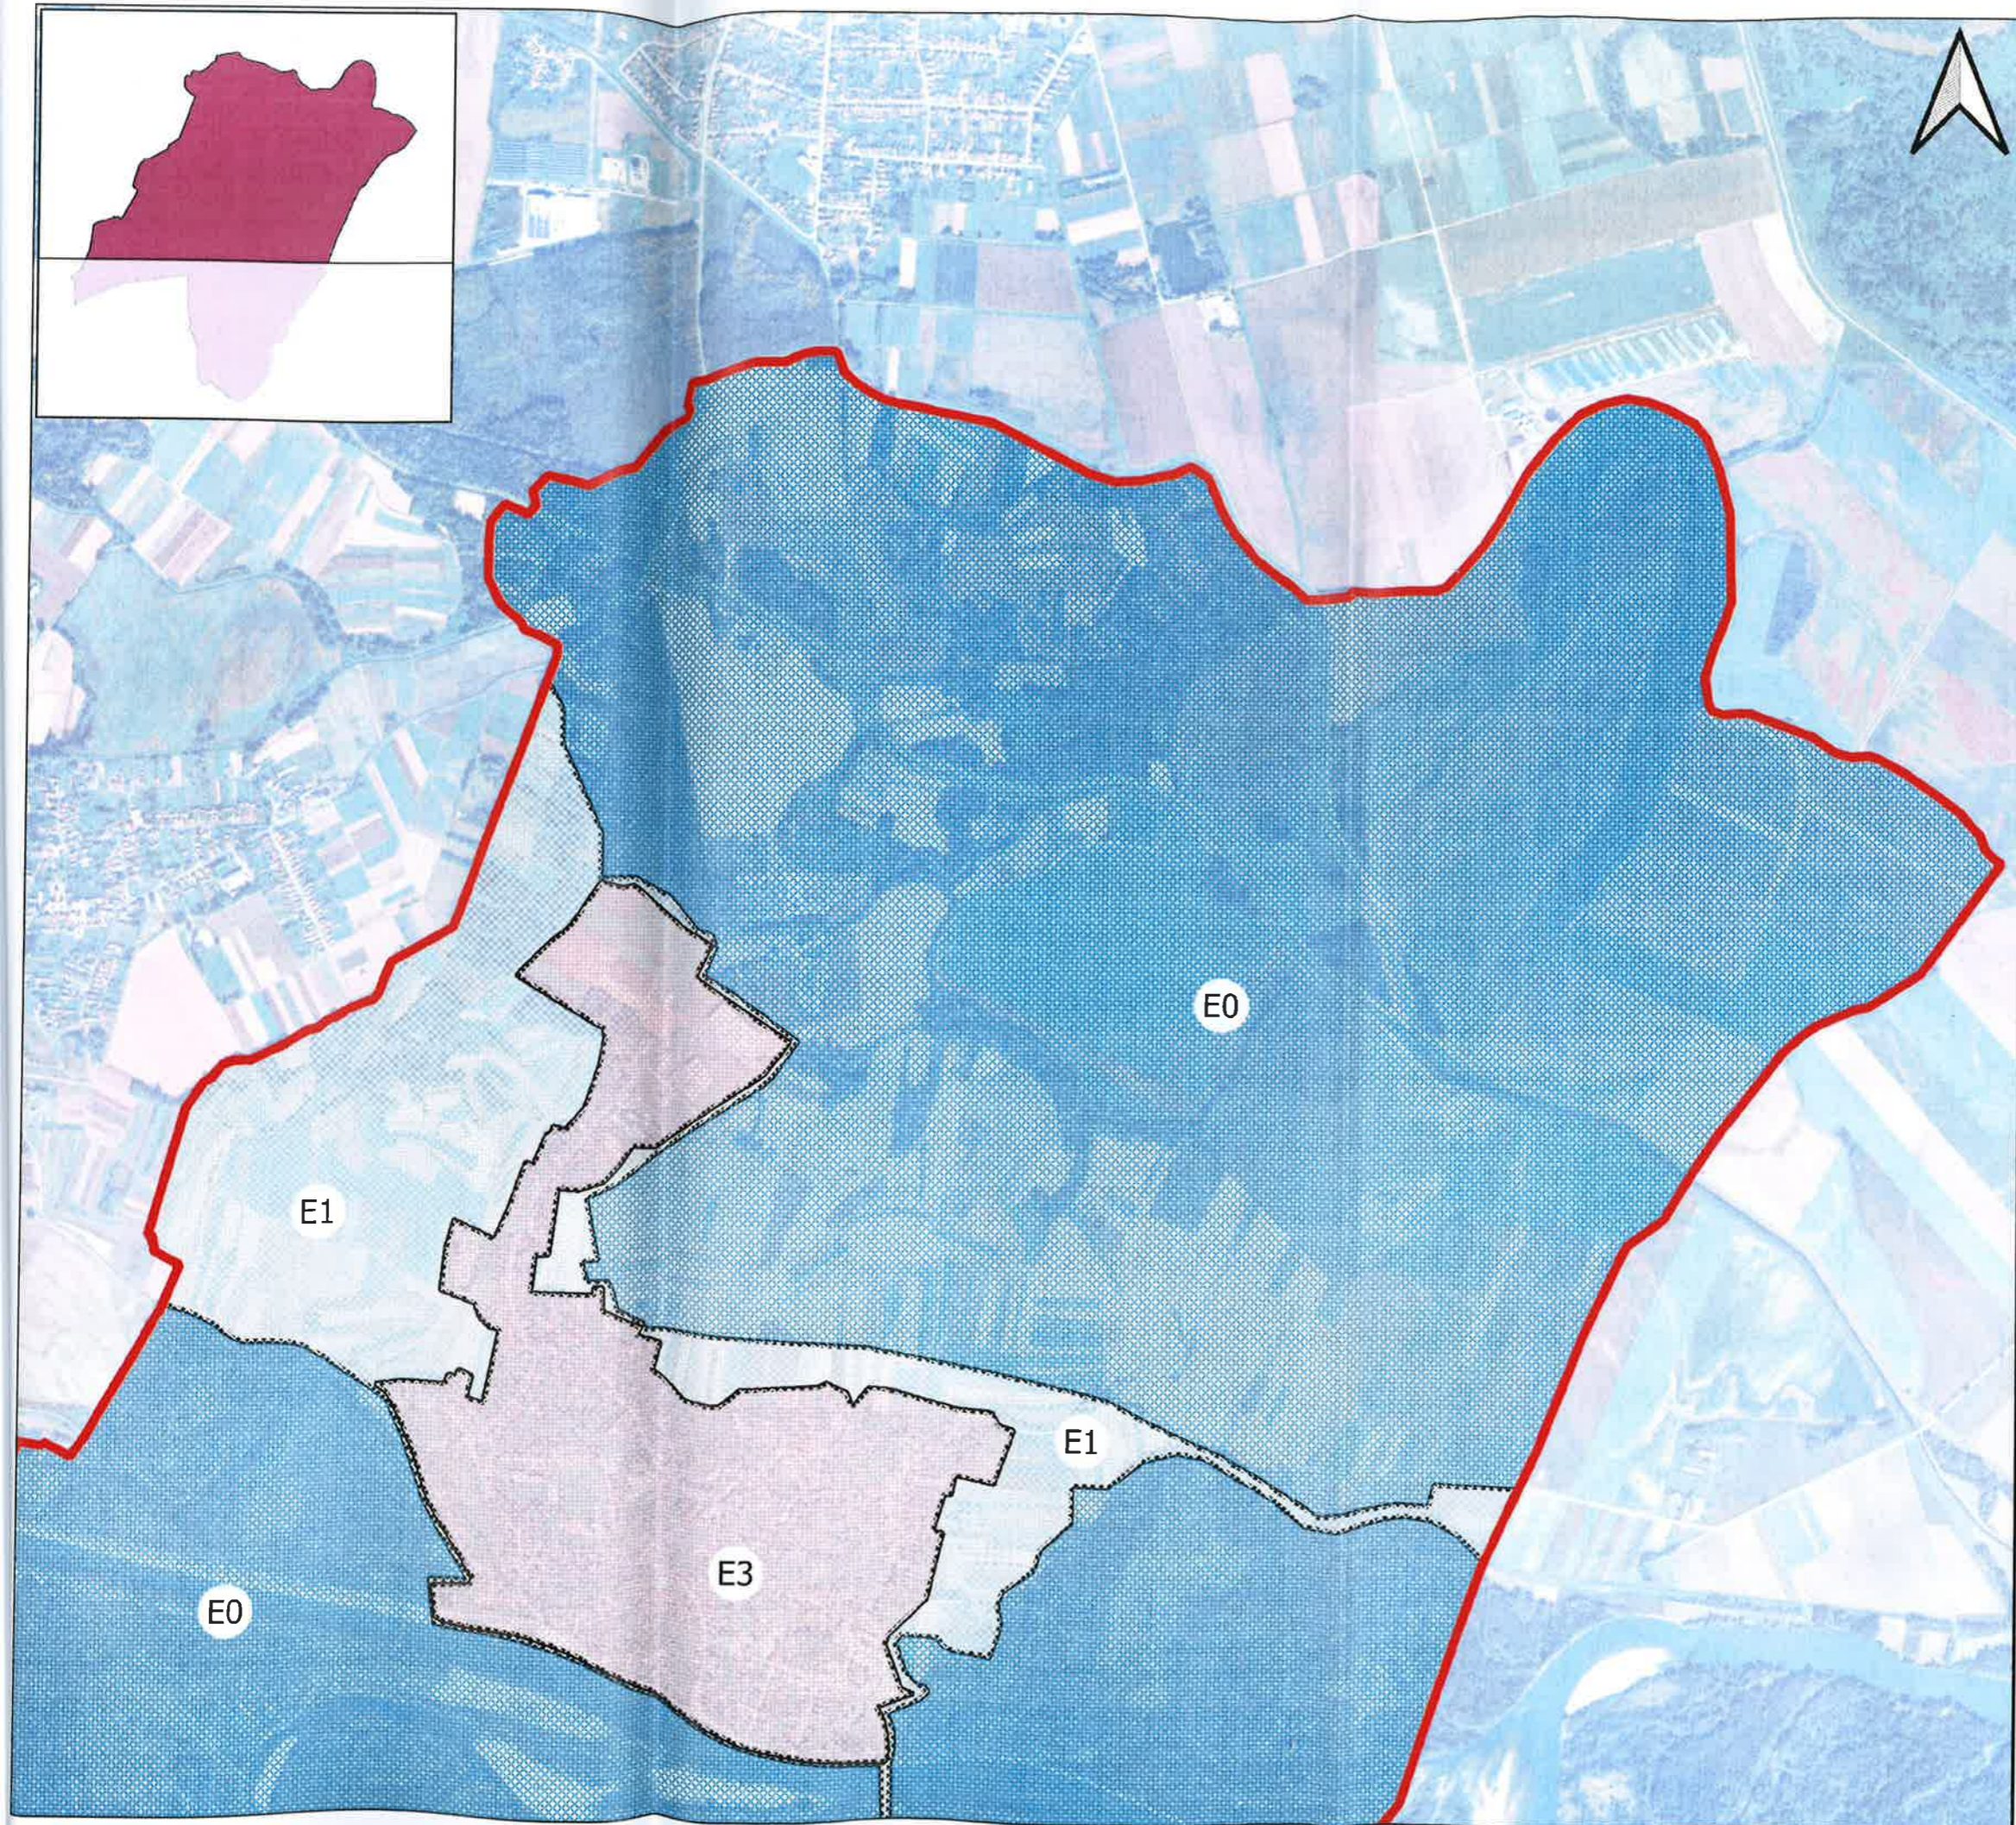

OPĆINA DONJA DUBRAVA

PLAN RASVJETE

Plasni znak	Polazatelj
	Granica JLS ili grada Zagreba
	Područja prirodne rasvjetljenosti
	Područja tamnog krajolika
	Područja niske ambijentalne rasvjetljenosti
	Područja srednje ambijentalne rasvjetljenosti
	Područja visoke ambijentalne rasvjetljenosti

Mjerilo:	1:25000
Broj stranice:	1/2
Datum:	Travanj 2024.
Naziv nacrt:	Prikaz zona
Naručitelj:	Općina Donja Dubrava Trg Republike 13 40328 Donja Dubrava OIB:63140387407
Izvođač:	Energy Plus - d.o.o. Koprivnička 19 Ludbreg OIB:63547118720
Odgovorna osoba naručitelja:	Marijan Varga
Odgovorna osoba izvođača:	Miroslav Hlebar

OPĆINA DONJA DUBRAVA

PLAN RASVJETE

Planirani znak	Pokazatelj
	Granični JLS ili grada Zagreba
	Područja prirodne rasvjetljenosti
	Područja tamnog krajolika
	Područja niske ambijentalne rasvjetljenosti
	Područja srednje ambijentalne rasvjetljenosti
	Područja visoke ambijentalne rasvjetljenosti

Mjerilo:	1:25000
Broj stranice:	2/2
Datum:	Travanj 2024.
Naziv nacрта:	Prikaz zona
Naručitelj:	Općina Donja Dubrava Trg Republike 13 40328 Donja Dubrava OIB:63140387407
Izvođač:	Energy Plus - d.o.o. Koprivnička 19 Ludbreg OIB:63547118720
Odgovorna osoba naručitelja:	Marijan Varga
Odgovorna osoba izvođača:	Miroslav Hlebar